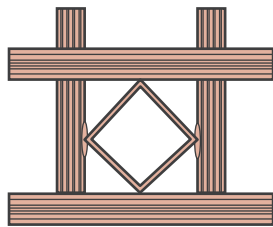

Labels

Thermolaquage haute durabilité
CLASSE 2

Caractéristiques techniques

Design :

Style du fer forgé sans les inconvénients du métal.
Aspect intérieur et extérieur identique.
Système de sertissage des barreaux pour des finitions propres et soignées.
Personnalisation avec les nombreuses options décoratives.

Remplissage :

Simple barreaudage de 22 mm de diamètre.

Dimensions :

Min H 1300 x L 1600 mm.
Max H 1900 x L 5000 mm et H 2000 x L 4050 mm.

Structure technique :

Assemblage tenon-mortaise.
Montant 50 x 50.
Traverse basse et intermédiaire 40 x 40.
Traverse haute ou supplémentaire 40 x 25.
Barreaux cannelés.
Galet inox à gorge carrée semi-intégré dans la traverse basse.

Tube simple avec goutte d'eau

Tube simple avec fleur de Lys

Tube simple avec boule

Rond décoratif

Losange décoratif

Cœur décoratif

Amphore décoratif

Feuilles d'automne décoratives

Motif d'ornement

Bague décorative

Moulure tôle basse

Rosace
(sur le côté extérieur en standard)