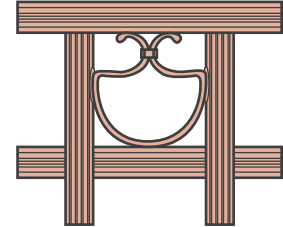

Remplissage :

Simple barreaudage de 22 mm de diamètre.

Dimensions :

Min H 1300 x L 1600 mm.
Max H 1900 x L 5000 mm et H 2000 x L 4050 mm.

Structure technique :

Assemblage tenon-mortaise.
Montant 50 x 50.
Traverse basse et intermédiaire 40 x 40.
Traverse haute ou supplémentaire 40 x 25.
Barreaux cannelés.
Galet inox à gorge carrée semi-intégré dans la traverse basse.

Tube simple avec goutte d'eau

Tube simple avec fleur de Lys

Tube simple avec boule

Rond décoratif

Losange décoratif

Cœur décoratif

Amphore décoratif

Feuilles d'automne décoratives

Motif d'ornement

Bague décorative

Moulure tôle basse

Rosace
(sur le côté extérieur en standard)