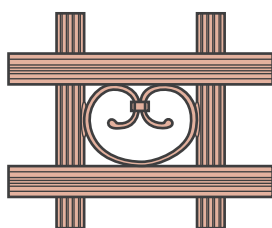

+ Nuancier RAL
hors-standard
en option

Labels

Thermolaquage
haute durabilité
CLASSE 2

Caractéristiques techniques

Design :

Style du fer forgé sans les inconvénients du métal.
Aspect intérieur et extérieur identique.
Système de sertissage des barreaux pour des finitions propres et soignées.
Personnalisation avec les nombreuses options décoratives.

Remplissage :

Barreaudage de 22 mm de diamètre.

Dimensions :

Hauteur maxi 1800 mm.
Entraxe maxi poteaux 2000 mm.

Structure technique :

Traverses 40 x 40.
Traverse supplémentaire inclut dans le prix pour les hauteurs supérieures à 1500 mm.

Barreau

Traverse

Personnalisation

Rangée de fers de lance

Rangée de volutes

Rangée de gouttes d'eau

Rangée de fleurs de Lys

Rangée de boules

Rangée de ronds + traverse droite

Rangée de losanges + traverse droite

Rangée de cœurs

Rangée d'amphores

Rangée de ronds feuilles d'automne + traverse droite

Rangée de bagues

Traverse supplémentaire droite