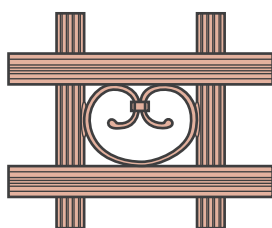

+ Nuancier RAL
hors-standard
en option

Labels

Thermolaquage
haute durabilité
CLASSE 2

Caractéristiques techniques

Design :

Style du fer forgé sans les inconvénients du métal.
Aspect intérieur et extérieur identique.
Système de sertissage des barreaux pour des finitions propres et soignées.
Personnalisation avec les nombreuses options décoratives.

Barreau

Traverse

Personnalisation

Rangée de fers de lance

Rangée de volutes

Rangée de gouttes d'eau

Rangée de fleurs de Lys

Rangée de boules

Rangée de ronds +
traverse droite

Rangée de losanges
+ traverse droite

Rangée de cœurs

Rangée
d'amphores

Rangée de ronds
feuilles d'automne
+ traverse droite

Rangée de bagues

Traverse
supplémentaire
droite