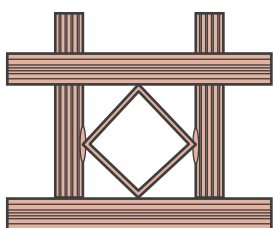

+ Nuancier RAL
hors-standard
en option

Labels

Thermolaquage
haute durabilité
CLASSE 2

Caractéristiques techniques

Design :

Style du fer forgé sans les inconvénients du métal.
Aspect intérieur et extérieur identique.
Système de sertissage des barreaux pour des finitions propres et soignées.
Personnalisation avec les nombreuses options décoratives.

Remplissage :

Barreaudage de 22 mm de diamètre.
Festonnage de 108 mm.

Dimensions :

Hauteur maxi 1300 mm.
Entraxe maxi poteaux 2000 mm.

Structure technique :

Traverses 40 x 40.
Traverse supplémentaire inclut dans le prix pour les hauteurs supérieures à 1500 mm.

Barreau

Traverse

Personnalisation

Rangée de fers de lance

Rangée de volutes

Rangée de gouttes d'eau

Rangée de fleurs de Lys

Rangée de boules

Rangée de ronds +
traverse droite

Rangée de losanges
+ traverse droite

Rangée de cœurs

Rangée
d'amphores

Rangée de ronds
feuilles d'automne
+ traverse droite

Rangée de bagues

Traverse
supplémentaire
droite