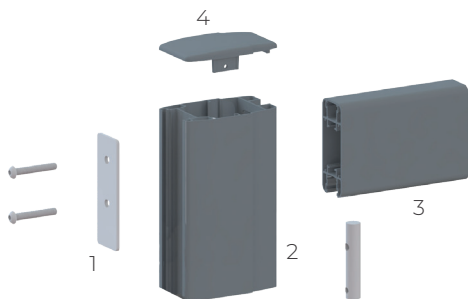

Possibilité d'assortir sa clôture à son portail pour un extérieur parfaitement coordonné.

Remplissage :

Lame large 255 x 18 (horizontal et vertical).

Lame large 170 x 18 (horizontal et vertical).

Lame brise-vent 150 x 25 (horizontal et vertical).

Dimensions :

Min H 900 x L 1600 mm pour toutes lames.

Max H 2000 x L 6000 mm pour toutes lames.

Structure technique :

Assemblage tenon-mortaise.

Montant 110 x 70.

Traverse 100 x 40.

Galet à gorge carré pour un résistance optimale au vent latéral.

1- Cale 118 x 40 x 4
2- Montant 110 x 70

3- Traverse 100 x 40
4- Chapeau de finition extraplat

Sécurité :

Guide de butée et entonnoir de réception : préviennent les tentatives d'ouverture forcée ainsi que les dommages causés par des chocs ou des fermetures non contrôlées.