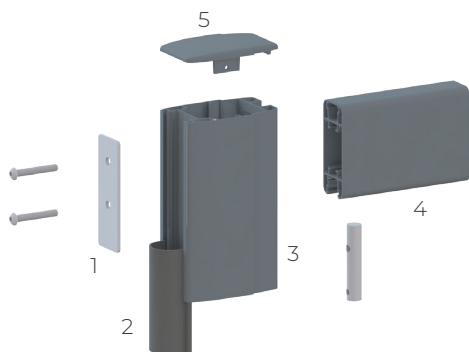

Caractéristiques techniques

Design :

Lignes fluides et épurées.
Finitions parfaites : poignée et rosace en aluminium anodisé.
Personnalisation grâce à de nombreux décors disponibles.
Possibilité d'assortir sa clôture à son portail pour un extérieur parfaitement coordonné.

Remplissage :

Lame large 255 x 18 (horizontal et vertical).
Lame large 170 x 18 (horizontal et vertical).
Lame brise-vent 150 x 25 (horizontal et vertical).

Dimensions :

Min H 900 x L 1000 mm pour toutes lames.
Max H 2000 x L 1800 mm pour toutes lames.

Structure technique :

Assemblage tenon-mortaise.
Montant 110 x 70.
Traverse 100 x 40.
Oreille de gond profilée.

1- Cale 118 x 40 x 4
2- Joint anti-pince-doigts
3- Montant 110 x 70
4- Traverse 100 x 40
5- Chapeau de finition extraplat

Sécurité :

Vis et système anti-dégondage.
Joint anti pince-doigts.

Accessoires fournis :

Gonds à visser 2 points avec cache ou à sceller réglables inox disposition type A.
Serrure avec barillet finition Oxyloc 5 clés.
Poignée et rosace pour barillet en aluminium anodisé.
Visserie de pose en inox incluse.
Profil de réception avec battue.

Options :

Numéro de rue.
Bâton de maréchal.

Poteaux :

150 M avec embase.
100 si largeur < 1050 mm, 150 et 200 M avec scellement.

Types de pose :

A : Gond 2 points entre piliers
C : Pivot crapaudine entre piliers
H : Gond pour pente entre piliers
D : Gond 3 points
F : Gond 3 points arrière piliers
G : Pivot crapaudine arrière piliers
Uniquement pose A et C pour poteau de 100.