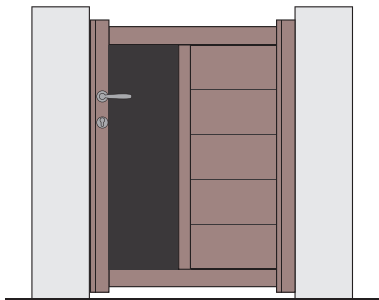

Personnalisation

■ Emplacement de la zone de décor pour le portillon Aster.