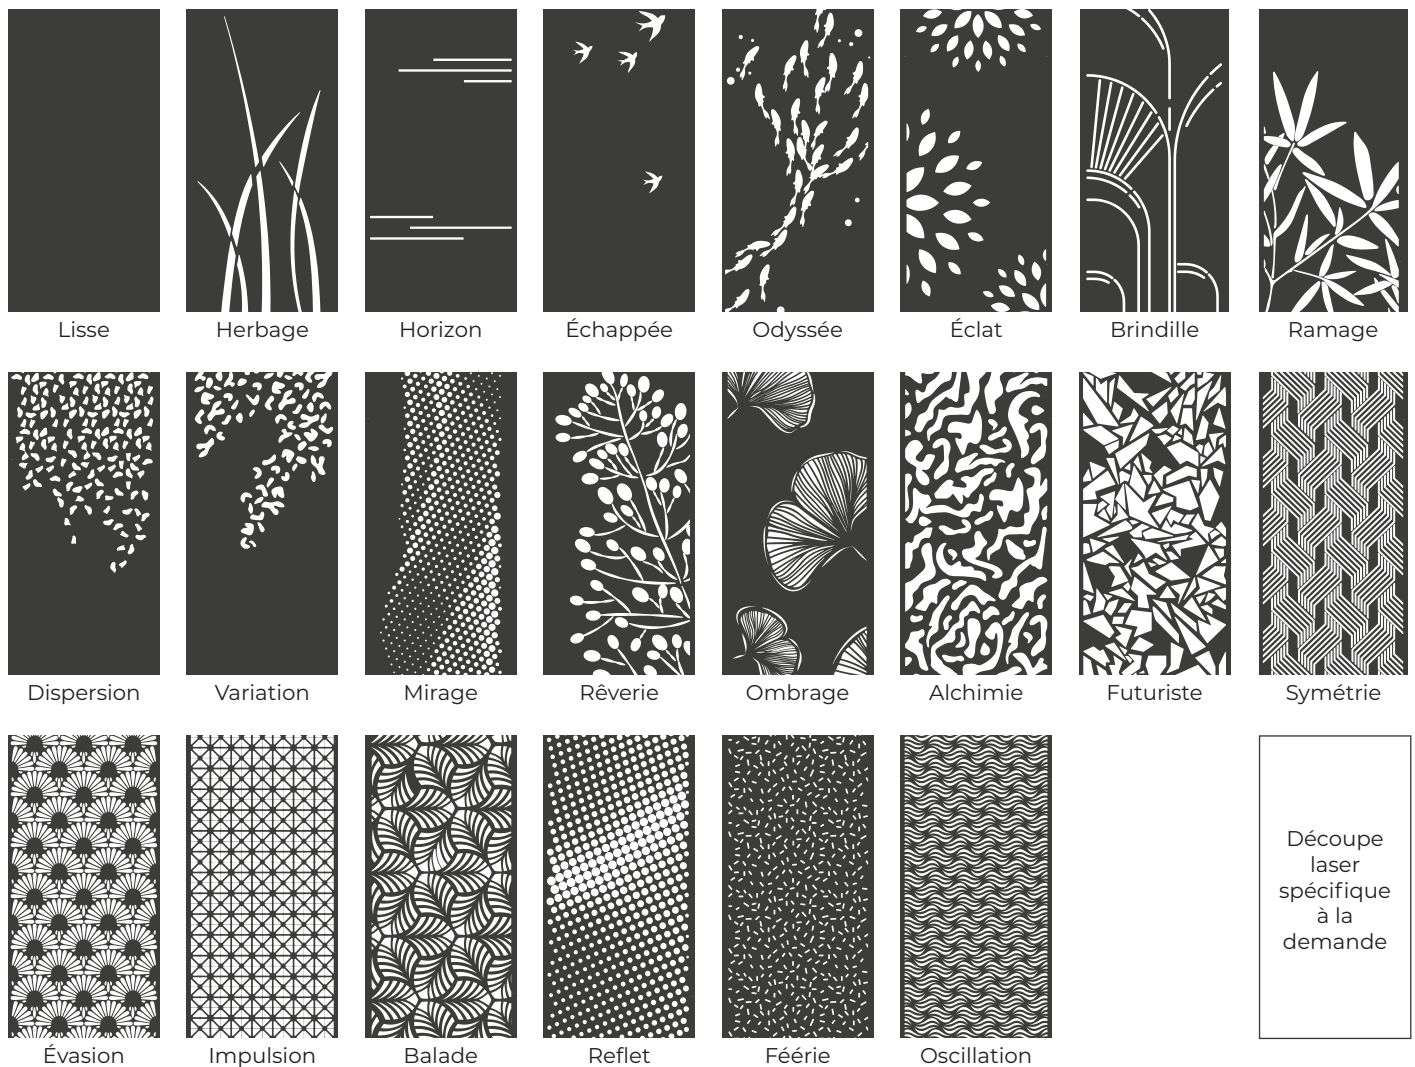

Décors découpes laser Estampe