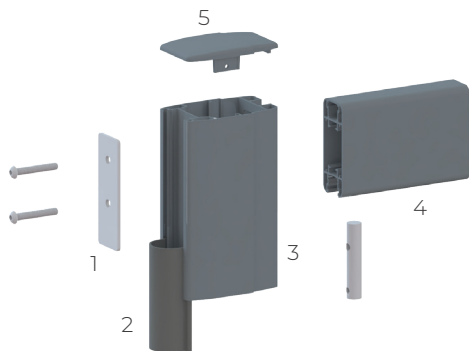

Thermolaquage
haute durabilité
CLASSE 2

Caractéristiques techniques

Design :

Lignes fluides et épurées.
Finitions parfaites : poignée et rosace en aluminium anodisé.
Personnalisation grâce à de nombreux décors disponibles.
Possibilité d'assortir sa clôture à son portail pour un extérieur parfaitement coordonné.

Remplissage :

Lame large 255 x 18 (horizontal et vertical).
Lame large 170 x 18 (horizontal et vertical).
Lame brise-vent 150 x 25 (horizontal et vertical).

Dimensions :

Min H 900 x L 1000 mm pour toutes lames.
Max H 2000 x L 1800 mm pour toutes lames.

Structure technique :

Assemblage tenon-mortaise.
Montant 110 x 70.
Traverse 100 x 40.
Oreille de gond profilée.

- 1- Cale 118 x 40 x 4
2- Joint anti-pince-doigts
3- Montant 110 x 70
4- Traverse 100 x 40
5- Chapeau de finition extraplat

Options :

Numéro de rue.
Bâton de maréchal.

Poteaux :

150 M avec embase.
100 si largeur < 1050 mm, 150 et 200 M avec scellement.

Types de pose :

A : Gond 2 points entre piliers
C : Pivot crapaudine entre piliers
H : Gond pour pente entre piliers
D : Gond 3 points
F : Gond 3 points arrière piliers
G : Pivot crapaudine arrière piliers
Uniquement pose A et C pour poteau de 100.