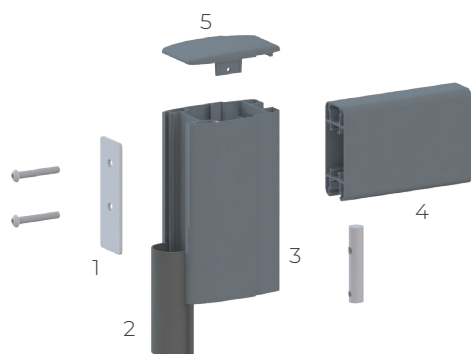

Thermolaquage
haute durabilité
CLASSE 2

Caractéristiques techniques

Design :

Lignes fluides et épurées.

Finitions parfaites : poignée et rosace en aluminium anodisé.

Possibilité d'assortir sa clôture à son portail pour un extérieur parfaitement coordonné.

Max H 2000 x L 4250 mm pour les lames brise-vent.

Structure technique :

Assemblage tenon-mortaise.

Montant 110 x 70.

Traverse 100 x 40.

Oreille de gond profilée.

1- Cale 118 x 40 x 4

2- Joint anti-pince-doigts

3- Montant 110 x 70

4- Traverse 100 x 40

5- Chapeau de finition extraplat

Sécurité :

Vis et système anti-dégondage.

Joint anti pince-doigts.

Accessoires fournis :

Gonds à visser 2 points avec cache ou à sceller réglables inox disposition type A.