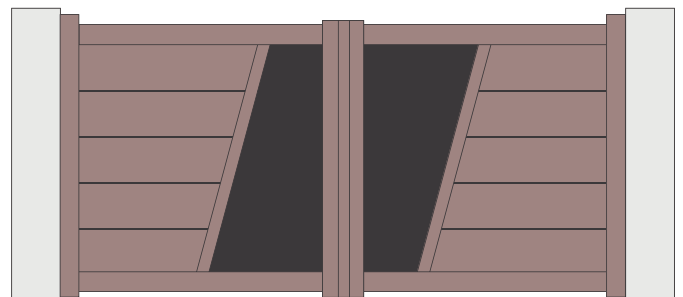

Personnalisation

Emplacement des zones de décor pour le portail battant Circo.