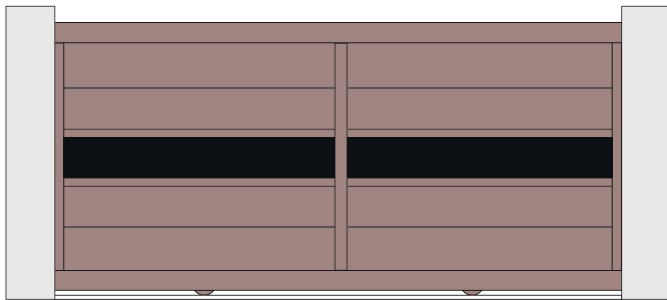

Personnalisation

■ Emplacement de la zone de décor (milieu ou haut) pour le portail coulissant Nordica.

Décors découpes laser Estampe

Découpe laser spécifique à la demande

Décors tôles perforées