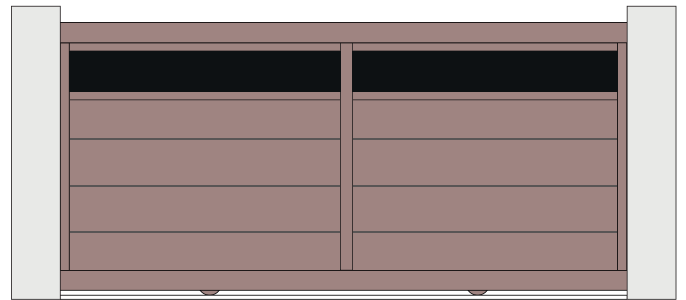

Personnalisation

■ Emplacement de la zone de décor (milieu ou haut) pour le portail coulissant Nordica.

Décors découpes laser Estampe

Découpe laser spécifique à la demande

Décors tôles perforées