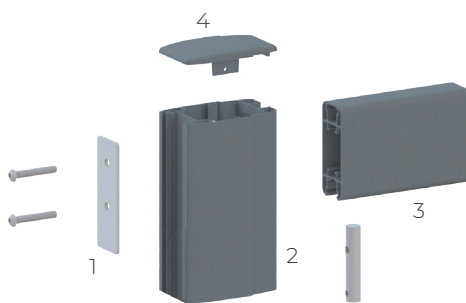

## Dimensions :

Min H 900 x L 1600 mm pour toutes lames.

Max H 2000 x L 6000 mm pour toutes lames.

## Structure technique :

Assemblage tenon-mortaise.

Montant 110 x 70.

Traverse 100 x 40.

Galet à gorge carré pour un résistance optimale au vent latéral.

1- Cale 118 x 40 x 4  
2- Montant 110 x 70

3- Traverse 100 x 40  
4- Chapeau de finition extraplat