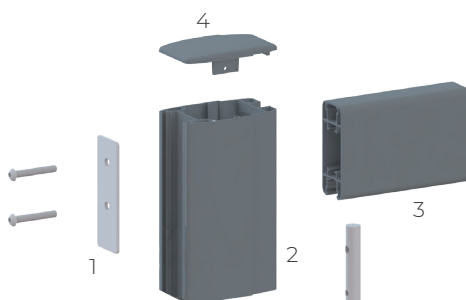

Labels

Thermolaquage
haute durabilité
CLASSE 2

Caractéristiques techniques

Design :

Crémaillère et roulettes intégrées dans le portail donc invisible.

Lignes fluides et épurées.

Finitions parfaites : poignée et rosace en aluminium anodisé.

Max H 2000 x L 4050 mm (1 montant intermédiaire),
H 2000 x L 6000 mm (2 montants intermédiaires).

Structure technique :

Assemblage tenon-mortaise.

Montant 110 x 70.

Traverse 100 x 40.

Galet à gorge carré pour une résistance optimale au vent latéral.

1- Cale 118 x 40 x 4
2- Montant 110 x 70

3- Traverse 100 x 40
4- Chapeau de finition extraplat

Sécurité :

Guide de butée et entonnoir de réception : préviennent les tentatives d'ouverture forcée ainsi que les dommages causés par des chocs ou des fermetures non contrôlées.

Accessoires fournis :

Rail de guidage et roue en inox.

Serrure avec barillet finition Oxyloc 5 clés.

Poignée et rosace pour barillet en aluminium anodisé.

Arrêt tampon.

Guidage à double galet jusqu'à largeur maxi 4000 mm et hauteur maxi 2000 mm.