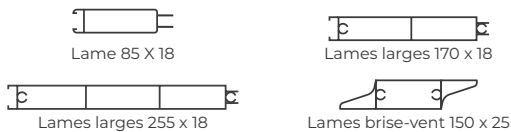

HAUT : Lisses horizontales de 250 x 18.
Lisses horizontales de 100 x 18.

BAS : Lame horizontale 85 x 18.
Lame horizontale 170 x 18.
Lame horizontale 255 x 18.
Lame horizontale brise-vent 150 x 25.

Dimensions :

Min H 900 x L 1600 mm.

Max H 2000 x L 4050 mm (1 montant intermédiaire),
H 2000 x L 6000 (2 montants intermédiaires).

Structure technique :

Assemblage tenon-mortaise.

Montant 110 x 70.

Traverse 100 x 40.

Galet à gorge carré pour une résistance optimale au vent latéral.